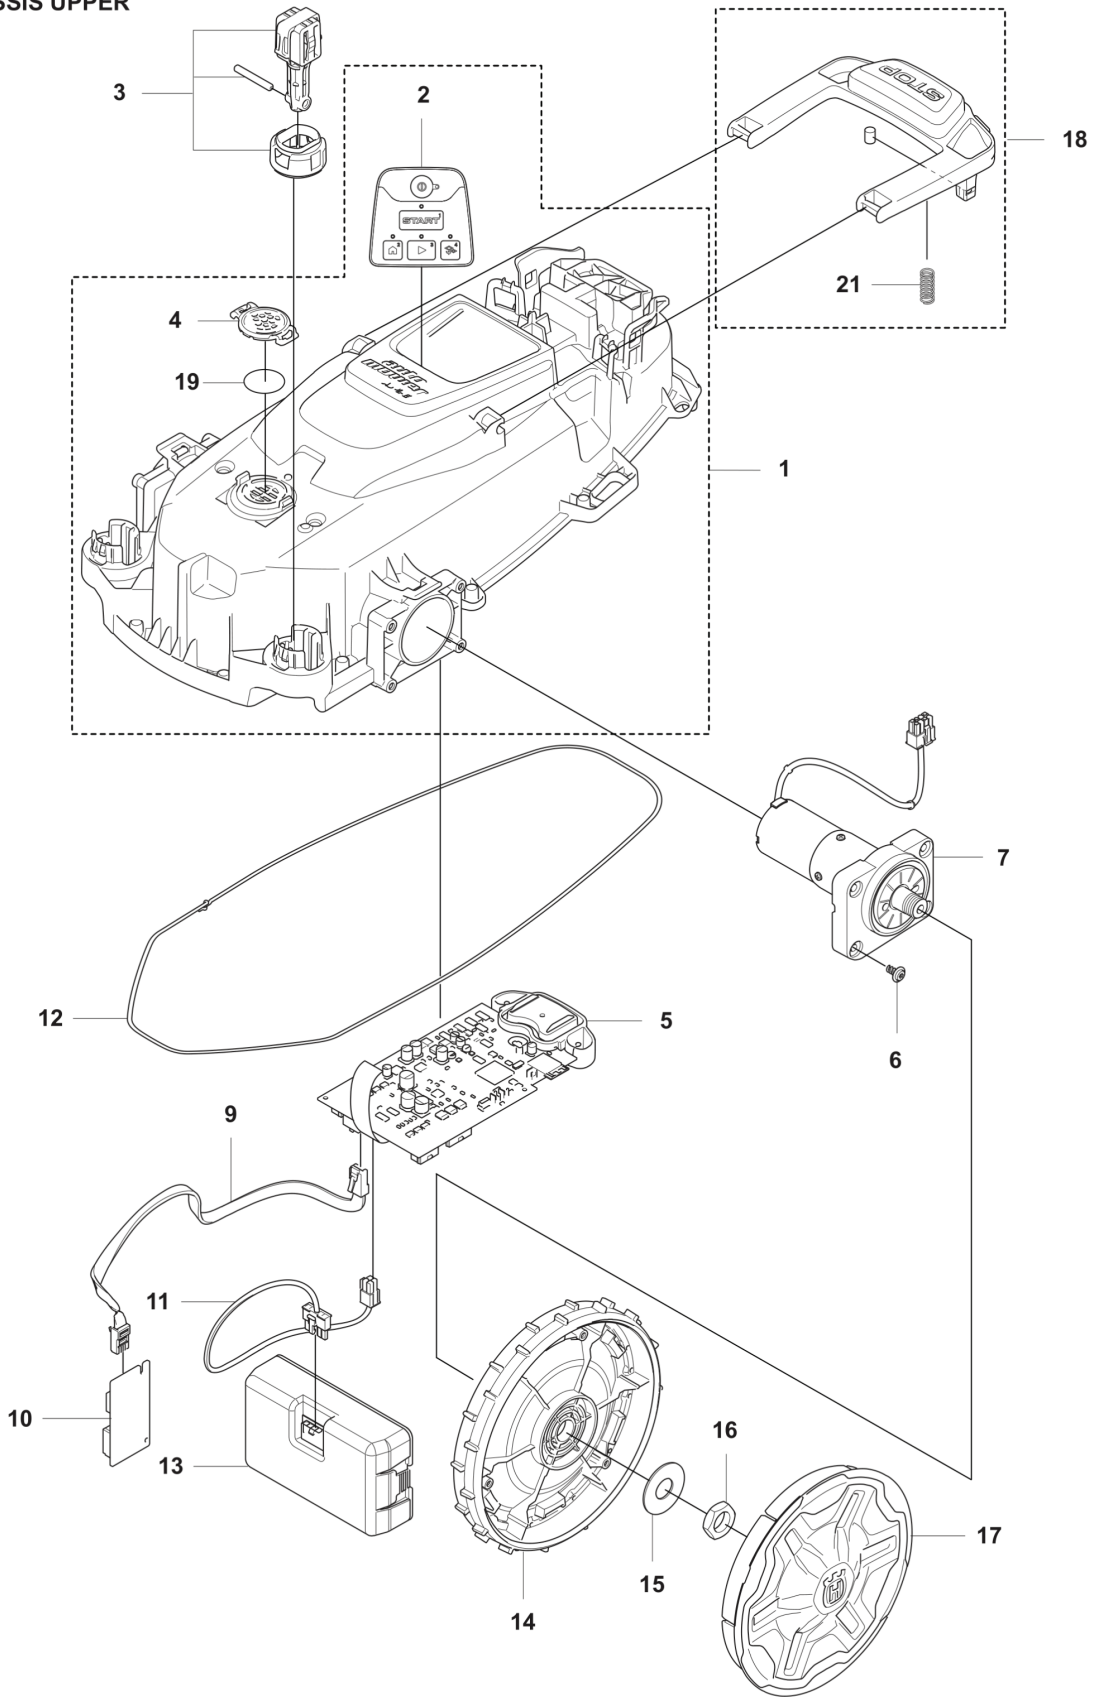

SPARE PARTS CATALOGUE
: HUSQVARNA AUTOMOWER® ASPIRE™ R4

Spare Parts List

SPARE PARTS LIST

**ASPIRE R4
COVER**

PXM_REF	PXM_PARTNO	BESCHREIBUNG	PXM_REMARK
1	531351101	DECKEL	1
2	536977001	BODY ASSY	1
3	529342701	SCHLÜSSEL	1
4	598764201	GABEL	1

**ASPIRE R4
CHASSIS UPPER**

PXM_REF	PXM_PARTNO	BESCHREIBUNG	PXM_REMARK	
1	536977101	CHASSIS ASSY		1
2	535541102	TASTATUR		1
3	596020703	COLUMN ASSY		1
4	586038902	DECKEL	Cover - Air filter	1
5	534210202	PLATINE KPL.	PCBA - Mainboard	1
6	574450101	SCHRAUBE		4
7	599620803	WHEEL MOTOR ASSY		1
9	589351003	VERKABELUNG KPL.		1
10	597181601	PLATINE KPL.	PCBA - Loop sensor	1
11	529327004	VERKABELUNG KPL.		1
12	574874721	DICHTUNGSTREIFEN		1
13	593247201	BATTERIE		1
14	535599901	LAUFRAD		2
15	586210601	SCHEIBE		1
16	731432401	SECHSKANT-FLACHMUTTER		2
17	531351401	RADKAPPE		2
18	536977201	BUTTON ASSY		1
19	577753701	FILTER		1
21	535130101	FEDER		1

**ASPIRE R4
CHASSIS LOWER**

PXM_REF	PXM_PARTNO	BESCHREIBUNG	PXM_REMARK
1	574450101	SCHRAUBE	4
2	599267702	MOTOR KPL.	1
3	529516301	DICHTUNG	1
4	531385101	RAHMEN	1
5	536977301	DICHTUNG	2
6	574450101	SCHRAUBE	12
7	589300802	RAD KPL.	1

**ASPIRE R4
BLADE MOTOR AND CUTTING EQUIPMENT**

PXM_REF	PXM_PARTNO	BESCHREIBUNG	PXM_REMARK
1	598908701	TRENNSCHEIBE	1
2	590508701	SCHRAUBE	1
3	577606604	MESSER-SATZ	300 pcs incl. screws 1
3	595084401	MESSER-SATZ	6 pcs incl. screws 1
3	595084402	MESSER-SATZ	45 pcs incl.screws 1
3	595084403	MESSER-SATZ	300 pcs incl. screws 1
3	577864603	MESSER-SATZ	6 pcs incl. screws 1
3	577606505	MESSER-SATZ	45 pcs incl.screws 1
3	599805201	MESSER-SATZ	6 pcs incl. screws 1
3	599805202	MESSER-SATZ	45 pcs incl.screws 1
3	599805203	MESSER-SATZ	300 pcs incl. screws 1