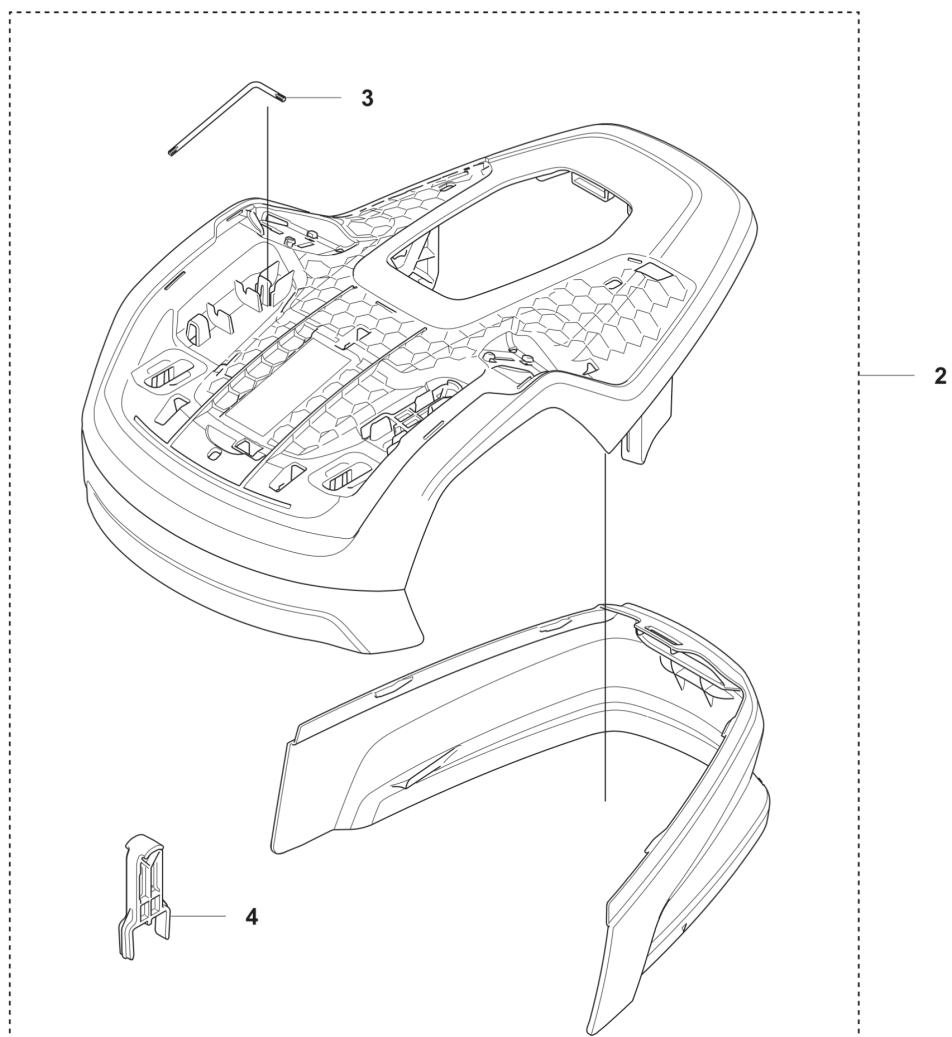

SPARE PARTS CATALOGUE
: HUSQVARNA AUTOMOWER® ASPIRE™ R4

Spare Parts List

SPARE PARTS LIST

**ASPIRE R4
COVER**

PXM_REF	PXM_PARTNO	BESCHREIBUNG	PXM_REMARK
1	531351101	DECKEL	1
2	536977001	BODY ASSY	1
3	529342701	SCHLÜSSEL	1
4	598764201	GABEL	1

**ASPIRE R4
BLADE MOTOR AND CUTTING EQUIPMENT**

PXM_REF	PXM_PARTNO	BESCHREIBUNG	PXM_REMARK
1	598908701	TRENNSCHEIBE	1
2	590508701	SCHRAUBE	1
3	577606604	MESSER-SATZ	300 pcs incl. screws 1
3	595084401	MESSER-SATZ	6 pcs incl. screws 1
3	595084402	MESSER-SATZ	45 pcs incl.screws 1
3	595084403	MESSER-SATZ	300 pcs incl. screws 1
3	577864603	MESSER-SATZ	6 pcs incl. screws 1
3	577606505	MESSER-SATZ	45 pcs incl.screws 1
3	599805201	MESSER-SATZ	6 pcs incl. screws 1
3	599805202	MESSER-SATZ	45 pcs incl.screws 1
3	599805203	MESSER-SATZ	300 pcs incl. screws 1