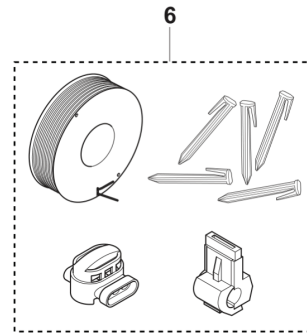

**ASPIRE R4
CHARGING STATION**

PXM_REF	PXM_PARTNO	BESCHREIBUNG	PXM_REMARK
1	593246404	CHARGING TOWER	1
2	536043101	LADEBLECH	1
3	591434201	CHASSIS SYSTEM	1

**ASPIRE R4
INSTALLATION ACCESSORIES**

PXM_REF	PXM_PARTNO	BESCHREIBUNG	PXM_REMARK		
1	529532604	ANTRIEBSEINHEIT	US	1	
1	529532603	ANTRIEBSEINHEIT	CH	1	
1	529532602	ANTRIEBSEINHEIT	UK	1	
1	529532601	ANTRIEBSEINHEIT	EU	1	
1	529532606	ANTRIEBSEINHEIT	JP	1	
2	579825101	KABELSATZ	Low Voltage Cable 20 m	1	
2	579825102	KABELSATZ	Low Voltage Cable 10 m	1	
2	579825103	KABELSATZ	Low Voltage Cable 3 m	1	
2	579825104	KABELSATZ	Low Voltage Cable 5 m	1	
3	536661801	GEHÄUSE	Automower house	1	
4	577606604	MESSER-SATZ	300 pcs incl. Screws	1	
4	595084401	MESSER-SATZ	6 pcs incl. Screws	1	
4	595084402	MESSER-SATZ	45 pcs incl.screws	1	
4	595084403	MESSER-SATZ	300 pcs incl. Screws	1	
4	577864603	MESSER-SATZ	6 pcs incl. Screws	1	
4	577606505	MESSER-SATZ	45 pcs incl.screws	1	
4	599805201	MESSER-SATZ	6 pcs incl. Screws	1	
4	599805202	MESSER-SATZ	45 pcs incl.screws	1	
4	599805203	MESSER-SATZ	300 pcs incl. Screws	1	
5	593297702	KABEL	300 m	1	
5	597237801	KABEL	150 m	1	
5	597237802	KABEL	50 m	1	
5	522914102	KABEL	500 m	1	
5	580662009	KABEL	800 m	1	
6	967972101	INSTALLATION KIT	Small	1	
6	967972201	INSTALLATION KIT	Medium	1	
6	967972301	INSTALLATION KIT	Large	1	
7	501980203	KUPPLUNG	100 pcs	1	
7	577864701	KUPPLUNG	5 pcs	1	
8	535129002	KONTAKTSTÜCK	100 pcs	1	
8	577864801	KONTAKTSTÜCK	5 pcs	1	
9	577864201	KLAMMER	100 pcs	1	
10	597435801	SCHRAUBE	6 pcs	1	