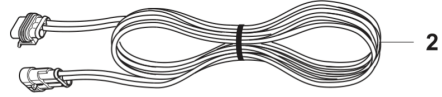

**ASPIRE R4
INSTALLATION ACCESSORIES**

PXM_REF	PXM_PARTNO	BESCHREIBUNG	PXM_REMARK		
1	529532604	ANTRIEBSEINHEIT	US	1	
1	529532603	ANTRIEBSEINHEIT	CH	1	
1	529532602	ANTRIEBSEINHEIT	UK	1	
1	529532601	ANTRIEBSEINHEIT	EU	1	
1	529532606	ANTRIEBSEINHEIT	JP	1	
2	579825101	KABELSATZ	Low Voltage Cable 20 m	1	
2	579825102	KABELSATZ	Low Voltage Cable 10 m	1	
2	579825103	KABELSATZ	Low Voltage Cable 3 m	1	
2	579825104	KABELSATZ	Low Voltage Cable 5 m	1	
3	536661801	GEHÄUSE	Automower house	1	
4	577606604	MESSER-SATZ	300 pcs incl. Screws	1	
4	595084401	MESSER-SATZ	6 pcs incl. Screws	1	
4	595084402	MESSER-SATZ	45 pcs incl.screws	1	
4	595084403	MESSER-SATZ	300 pcs incl. Screws	1	
4	577864603	MESSER-SATZ	6 pcs incl. Screws	1	
4	577606505	MESSER-SATZ	45 pcs incl.screws	1	
4	599805201	MESSER-SATZ	6 pcs incl. Screws	1	
4	599805202	MESSER-SATZ	45 pcs incl.screws	1	
4	599805203	MESSER-SATZ	300 pcs incl. Screws	1	
5	593297702	KABEL	300 m	1	
5	597237801	KABEL	150 m	1	
5	597237802	KABEL	50 m	1	
5	522914102	KABEL	500 m	1	
5	580662009	KABEL	800 m	1	
6	967972101	INSTALLATION KIT	Small	1	
6	967972201	INSTALLATION KIT	Medium	1	
6	967972301	INSTALLATION KIT	Large	1	
7	501980203	KUPPLUNG	100 pcs	1	
7	577864701	KUPPLUNG	5 pcs	1	
8	535129002	KONTAKTSTÜCK	100 pcs	1	
8	577864801	KONTAKTSTÜCK	5 pcs	1	
9	577864201	KLAMMER	100 pcs	1	
10	597435801	SCHRAUBE	6 pcs	1