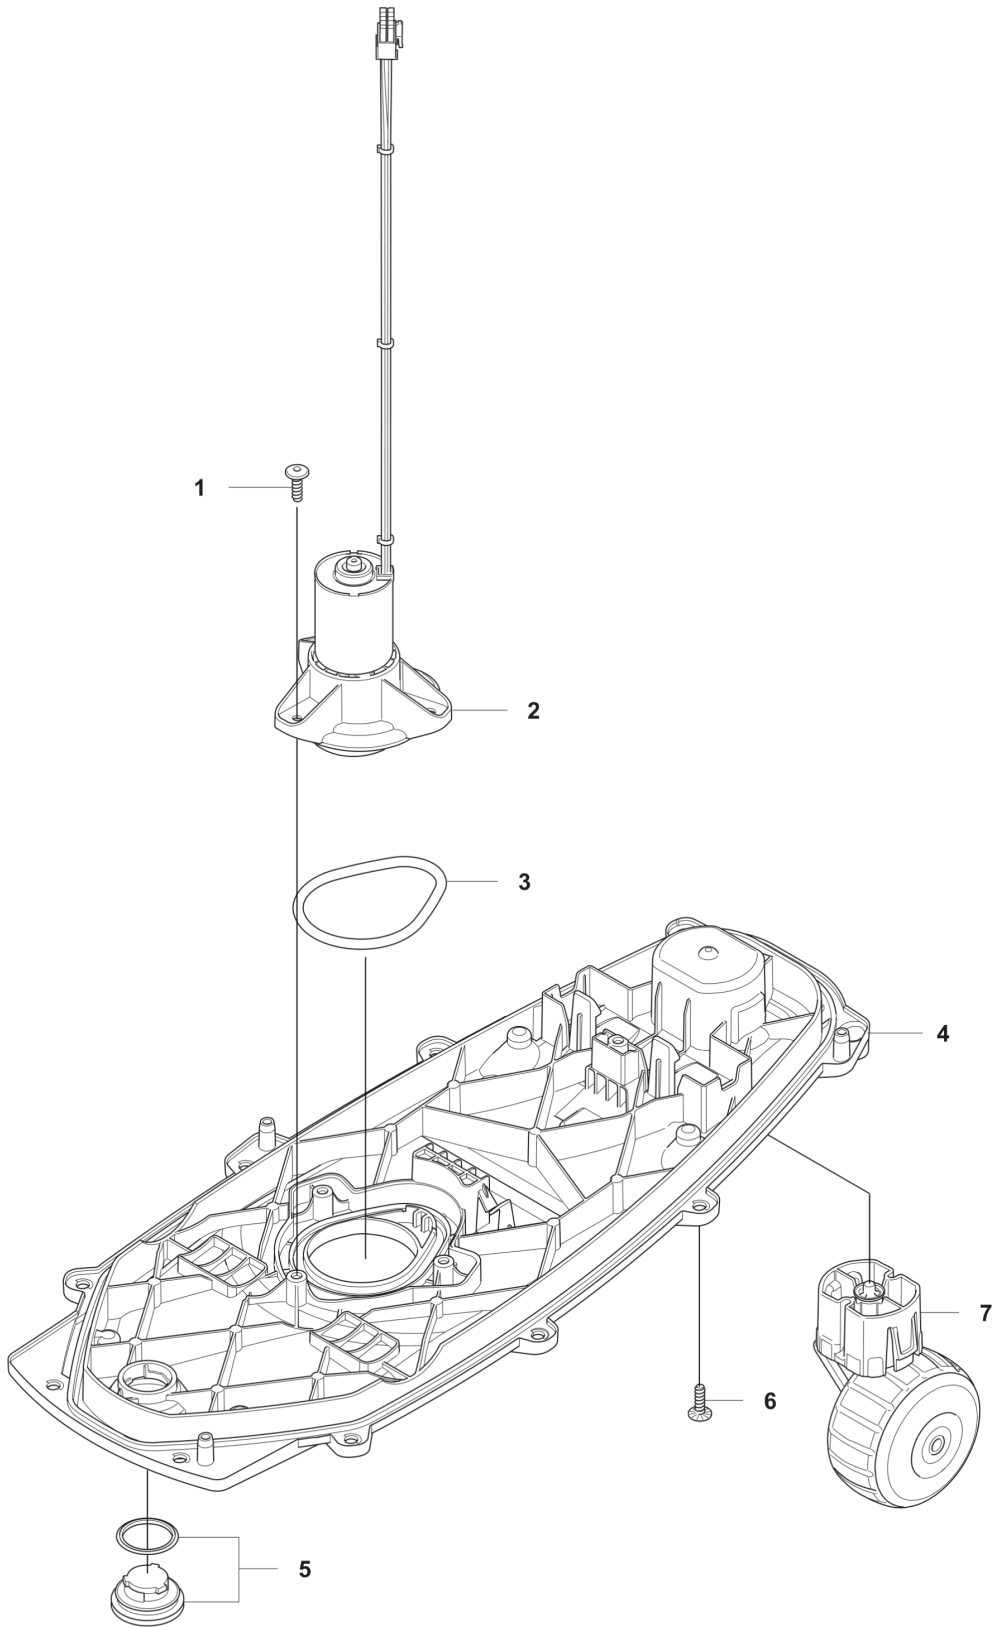

SPARE PARTS CATALOGUE
: HUSQVARNA AUTOMOWER® ASPIRE™ R4

Spare Parts List

SPARE PARTS LIST

**ASPIRE R4
COVER**

PXM_REF	PXM_PARTNO	BESCHREIBUNG	PXM_REMARK
1	531351101	DECKEL	1
2	536977001	BODY ASSY	1
3	529342701	SCHLÜSSEL	1
4	598764201	GABEL	1

**ASPIRE R4
CHASSIS UPPER**

PXM_REF	PXM_PARTNO	BESCHREIBUNG	PXM_REMARK	
1	536977101	CHASSIS ASSY		1
2	535541102	TASTATUR		1
3	596020703	COLUMN ASSY		1
4	586038902	DECKEL	Cover - Air filter	1
5	534210202	PLATINE KPL.	PCBA - Mainboard	1
6	574450101	SCHRAUBE		4
7	599620803	WHEEL MOTOR ASSY		1
9	589351003	VERKABELUNG KPL.		1
10	597181601	PLATINE KPL.	PCBA - Loop sensor	1
11	529327004	VERKABELUNG KPL.		1
12	574874721	DICHTUNGSTREIFEN		1
13	593247201	BATTERIE		1
14	535599901	LAUFRAD		2
15	586210601	SCHEIBE		1
16	731432401	SECHSKANT-FLACHMUTTER		2
17	531351401	RADKAPPE		2
18	536977201	BUTTON ASSY		1
19	577753701	FILTER		1
21	535130101	FEDER		1

**ASPIRE R4
CHASSIS LOWER**

PXM_REF	PXM_PARTNO	BESCHREIBUNG	PXM_REMARK
1	574450101	SCHRAUBE	4
2	599267702	MOTOR KPL.	1
3	529516301	DICHTUNG	1
4	531385101	RAHMEN	1
5	536977301	DICHTUNG	2
6	574450101	SCHRAUBE	12
7	589300802	RAD KPL.	1

**ASPIRE R4
BLADE MOTOR AND CUTTING EQUIPMENT**

PXM_REF	PXM_PARTNO	BESCHREIBUNG	PXM_REMARK
1	598908701	TRENNSCHEIBE	1
2	590508701	SCHRAUBE	1
3	577606604	MESSER-SATZ	300 pcs incl. screws 1
3	595084401	MESSER-SATZ	6 pcs incl. screws 1
3	595084402	MESSER-SATZ	45 pcs incl.screws 1
3	595084403	MESSER-SATZ	300 pcs incl. screws 1
3	577864603	MESSER-SATZ	6 pcs incl. screws 1
3	577606505	MESSER-SATZ	45 pcs incl.screws 1
3	599805201	MESSER-SATZ	6 pcs incl. screws 1
3	599805202	MESSER-SATZ	45 pcs incl.screws 1
3	599805203	MESSER-SATZ	300 pcs incl. screws 1