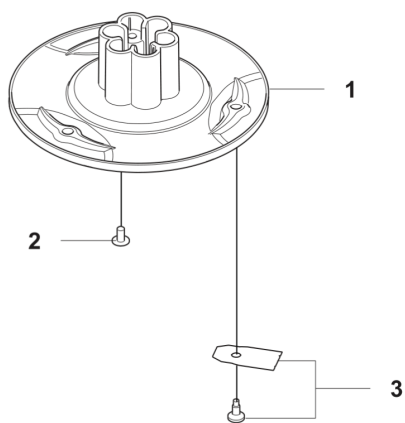

SPARE PARTS CATALOGUE
: HUSQVARNA AUTOMOWER® ASPIRE™ R4

Spare Parts List

SPARE PARTS LIST

**ASPIRE R4
COVER**

PXM_REF	PXM_PARTNO	BESCHREIBUNG	PXM_REMARK
1	531351101	DECKEL	1
2	536977001	BODY ASSY	1
3	529342701	SCHLÜSSEL	1
4	598764201	GABEL	1

**ASPIRE R4
CHASSIS UPPER**

PXM_REF	PXM_PARTNO	BESCHREIBUNG	PXM_REMARK	
1	536977101	CHASSIS ASSY		1
2	535541102	TASTATUR		1
3	596020703	COLUMN ASSY		1
4	586038902	DECKEL	Cover - Air filter	1
5	534210202	PLATINE KPL.	PCBA - Mainboard	1
6	574450101	SCHRAUBE		4
7	599620803	WHEEL MOTOR ASSY		1
9	589351003	VERKABELUNG KPL.		1
10	597181601	PLATINE KPL.	PCBA - Loop sensor	1
11	529327004	VERKABELUNG KPL.		1
12	574874721	DICHTUNGSTREIFEN		1
13	593247201	BATTERIE		1
14	535599901	LAUFRAD		2
15	586210601	SCHEIBE		1
16	731432401	SECHSKANT-FLACHMUTTER		2
17	531351401	RADKAPPE		2
18	536977201	BUTTON ASSY		1
19	577753701	FILTER		1
21	535130101	FEDER		1

**ASPIRE R4
CHASSIS LOWER**

PXM_REF	PXM_PARTNO	BESCHREIBUNG	PXM_REMARK
1	574450101	SCHRAUBE	4
2	599267702	MOTOR KPL.	1
3	529516301	DICHTUNG	1
4	531385101	RAHMEN	1
5	536977301	DICHTUNG	2
6	574450101	SCHRAUBE	12
7	589300802	RAD KPL.	1

**ASPIRE R4
BLADE MOTOR AND CUTTING EQUIPMENT**

PXM_REF	PXM_PARTNO	BESCHREIBUNG	PXM_REMARK
1	598908701	TRENNSCHEIBE	1
2	590508701	SCHRAUBE	1
3	577606604	MESSER-SATZ	300 pcs incl. screws 1
3	595084401	MESSER-SATZ	6 pcs incl. screws 1
3	595084402	MESSER-SATZ	45 pcs incl.screws 1
3	595084403	MESSER-SATZ	300 pcs incl. screws 1
3	577864603	MESSER-SATZ	6 pcs incl. screws 1
3	577606505	MESSER-SATZ	45 pcs incl.screws 1
3	599805201	MESSER-SATZ	6 pcs incl. screws 1
3	599805202	MESSER-SATZ	45 pcs incl.screws 1
3	599805203	MESSER-SATZ	300 pcs incl. screws 1