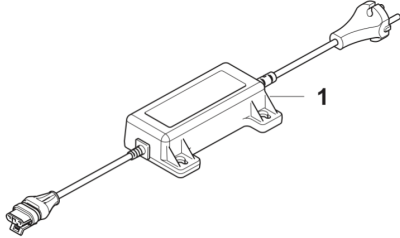

**ASPIRE R4
CHARGING STATION**

PXM_REF	PXM_PARTNO	BESCHREIBUNG	PXM_REMARK
1	593246404	CHARGING TOWER	1
2	536043101	LADEBLECH	1
3	591434201	CHASSIS SYSTEM	1

**ASPIRE R4
INSTALLATION ACCESSORIES**

PXM_REF	PXM_PARTNO	BESCHREIBUNG	PXM_REMARK		
1	529532604	ANTRIEBSEINHEIT	US	1	
1	529532603	ANTRIEBSEINHEIT	CH	1	
1	529532602	ANTRIEBSEINHEIT	UK	1	
1	529532601	ANTRIEBSEINHEIT	EU	1	
1	529532606	ANTRIEBSEINHEIT	JP	1	
2	579825101	KABELSATZ	Low Voltage Cable 20 m	1	
2	579825102	KABELSATZ	Low Voltage Cable 10 m	1	
2	579825103	KABELSATZ	Low Voltage Cable 3 m	1	
2	579825104	KABELSATZ	Low Voltage Cable 5 m	1	
3	536661801	GEHÄUSE	Automower house	1	
4	577606604	MESSER-SATZ	300 pcs incl. Screws	1	
4	595084401	MESSER-SATZ	6 pcs incl. Screws	1	
4	595084402	MESSER-SATZ	45 pcs incl.screws	1	
4	595084403	MESSER-SATZ	300 pcs incl. Screws	1	
4	577864603	MESSER-SATZ	6 pcs incl. Screws	1	
4	577606505	MESSER-SATZ	45 pcs incl.screws	1	
4	599805201	MESSER-SATZ	6 pcs incl. Screws	1	
4	599805202	MESSER-SATZ	45 pcs incl.screws	1	
4	599805203	MESSER-SATZ	300 pcs incl. Screws	1	
5	593297702	KABEL	300 m	1	
5	597237801	KABEL	150 m	1	
5	597237802	KABEL	50 m	1	
5	522914102	KABEL	500 m	1	
5	580662009	KABEL	800 m	1	
6	967972101	INSTALLATION KIT	Small	1	
6	967972201	INSTALLATION KIT	Medium	1	
6	967972301	INSTALLATION KIT	Large	1	
7	501980203	KUPPLUNG	100 pcs	1	
7	577864701	KUPPLUNG	5 pcs	1	
8	535129002	KONTAKTSTÜCK	100 pcs	1	
8	577864801	KONTAKTSTÜCK	5 pcs	1	
9	577864201	KLAMMER	100 pcs	1	
10	597435801	SCHRAUBE	6 pcs	1	