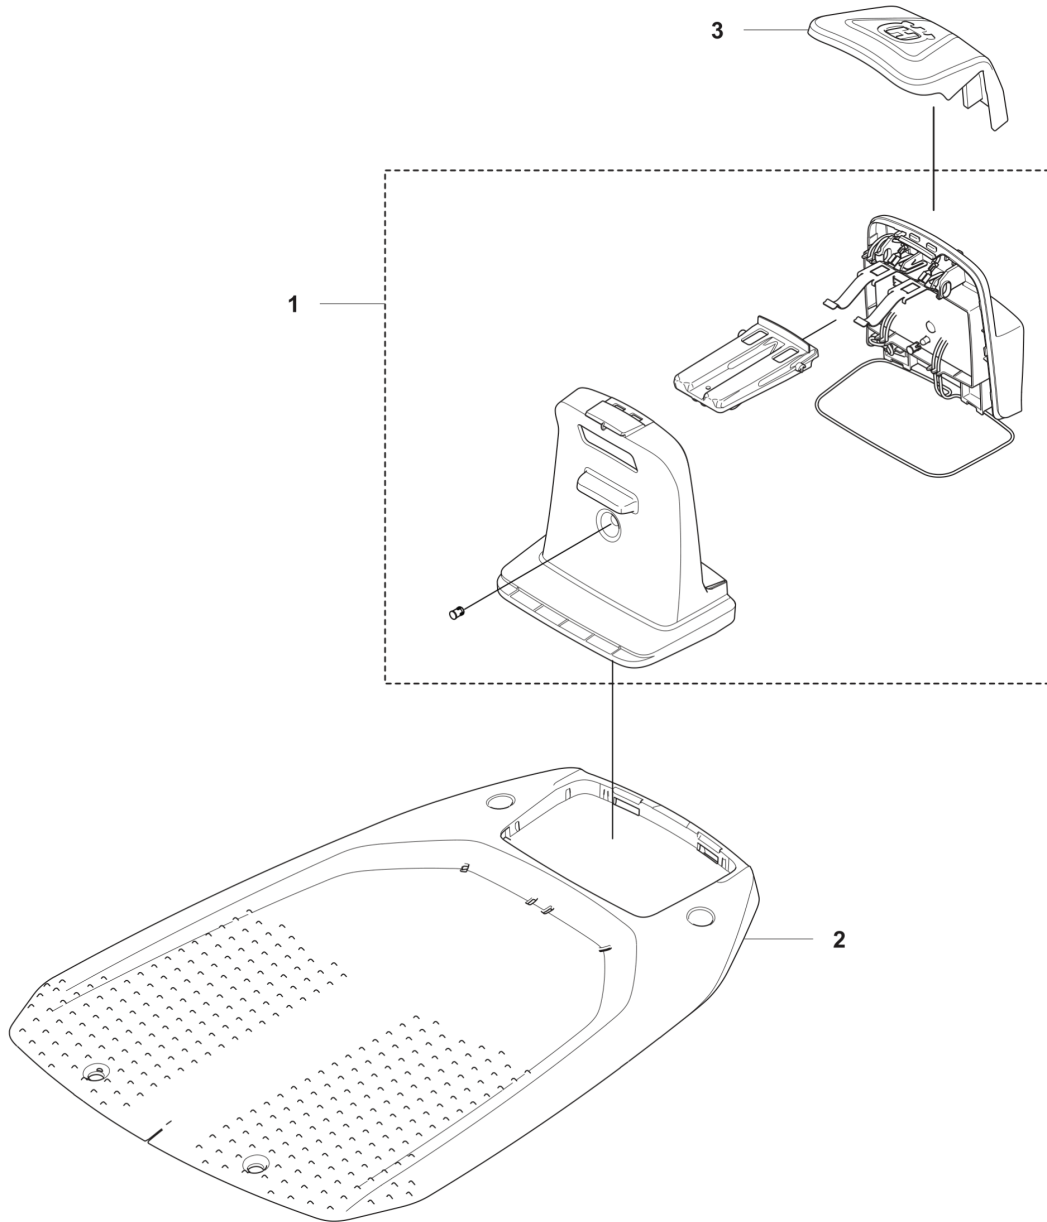

**ASPIRE R4
CHARGING STATION**

PXM_REF	PXM_PARTNO	BESCHREIBUNG	PXM_REMARK
1	593246404	CHARGING TOWER	1
2	536043101	LADEBLECH	1
3	591434201	CHASSIS SYSTEM	1