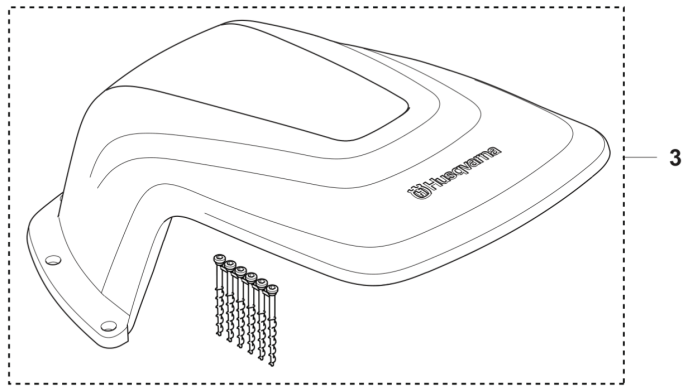

**ASPIRE R4
INSTALLATION ACCESSORIES**

PXM_REF	PXM_PARTNO	BESCHREIBUNG	PXM_REMARK		
1	529532604	ANTRIEBSEINHEIT	US	1	
1	529532603	ANTRIEBSEINHEIT	CH	1	
1	529532602	ANTRIEBSEINHEIT	UK	1	
1	529532601	ANTRIEBSEINHEIT	EU	1	
1	529532606	ANTRIEBSEINHEIT	JP	1	
2	579825101	KABELSATZ	Low Voltage Cable 20 m	1	
2	579825102	KABELSATZ	Low Voltage Cable 10 m	1	
2	579825103	KABELSATZ	Low Voltage Cable 3 m	1	
2	579825104	KABELSATZ	Low Voltage Cable 5 m	1	
3	536661801	GEHÄUSE	Automower house	1	
4	577606604	MESSER-SATZ	300 pcs incl. Screws	1	
4	595084401	MESSER-SATZ	6 pcs incl. Screws	1	
4	595084402	MESSER-SATZ	45 pcs incl.screws	1	
4	595084403	MESSER-SATZ	300 pcs incl. Screws	1	
4	577864603	MESSER-SATZ	6 pcs incl. Screws	1	
4	577606505	MESSER-SATZ	45 pcs incl.screws	1	
4	599805201	MESSER-SATZ	6 pcs incl. Screws	1	
4	599805202	MESSER-SATZ	45 pcs incl.screws	1	
4	599805203	MESSER-SATZ	300 pcs incl. Screws	1	
5	593297702	KABEL	300 m	1	
5	597237801	KABEL	150 m	1	
5	597237802	KABEL	50 m	1	
5	522914102	KABEL	500 m	1	
5	580662009	KABEL	800 m	1	
6	967972101	INSTALLATION KIT	Small	1	
6	967972201	INSTALLATION KIT	Medium	1	
6	967972301	INSTALLATION KIT	Large	1	
7	501980203	KUPPLUNG	100 pcs	1	
7	577864701	KUPPLUNG	5 pcs	1	
8	535129002	KONTAKTSTÜCK	100 pcs	1	
8	577864801	KONTAKTSTÜCK	5 pcs	1	
9	577864201	KLAMMER	100 pcs	1	
10	597435801	SCHRAUBE	6 pcs	1